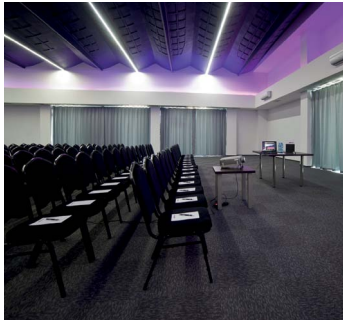

OFERTA

- **5 nowoczesnych, klimatyzowanych sal konferencyjnych**
- **wszechstronne wyposażenie**
- **przerwy kawowe, obiady, kolacje**
- **duża baza noclegowa w Hotelu PRIME i Hostelu Twój Hostel**
- **dogodna lokalizacja**
- **monitorowany parking na 200 miejsc**
- **profesjonalna i kompleksowa obsługa**
- **elastyczność w kontakcie z Klientem**

SALE KONFERENCYJNE

Business PRIME PARK posiada 5 nowoczesnych sal konferencyjnych o powierzchni od 20.7 m² do 333 m², mieszczących od kilku do 500 osób. Sale wyposażone są w klimatyzację, bezprzewodowy Internet, sprzęt audio-video. Do dyspozycji oddajemy projektor, ekran, flipchart oraz sprzęt nagłaśniający. W zależności od zastosowania i zapotrzebowania sale mogą być wyposażone w stoły, a krzesła ustawione w różnych konfiguracjach: układ kinowy, szkolny, konferencyjny, bankietowy, w podkowę.

układ kinowy

układ szkolny

układ w podkowę

układ konferencyjny

układ bankietowy

układ bankietowy

NOCLEG

Nocleg w Hotelu BYTOM PRIME to gwarancja udanego wypoczynku. Do Państwa dyspozycji oddajemy 91 wygodnych, nowoczesnych pokoi 1 i 2 - osobowych, wyposażonych w łazienkę z prysznicem, WiFi, TV i telefon. Ponadto istnieje możliwość noclegu w pobliskim Hostelu sieci Twój Hostel.