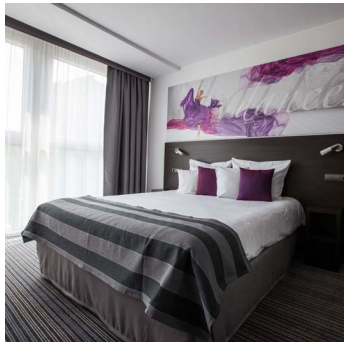

HOTEL BYTOM PRIME

ul. Strzelców Bytomskich 87 41-914 Bytom

tel. 32 782 1 782 fax 32 782 1 781

e-mail: repcja@hotelprime.pl / oferty@hotelprime.pl

www.hotelprime.pl