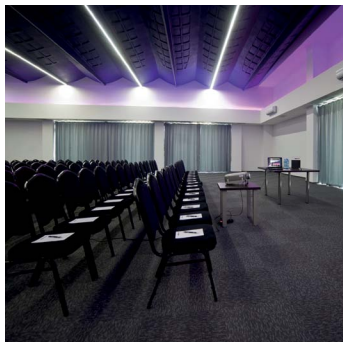

HOTEL BYTOM PRIME

ul. Strzelców Bytomskich 87 41-914 Bytom

tel. 32 782 1 782 fax 32 782 1 781

e-mail: recepca@hotelprime.pl / oferty@hotelprime.pl

www.hotelprime.pl