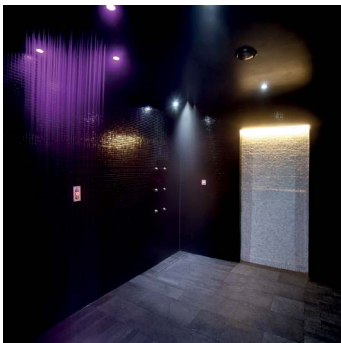

HOTEL BYTOM PRIME

ul. Strzelców Bytomskich 87 41-914 Bytom

tel. 32 782 1 782 fax 32 782 1 781

e-mail: recepca@hotelprime.pl / oferty@hotelprime.pl

www.hotelprime.pl