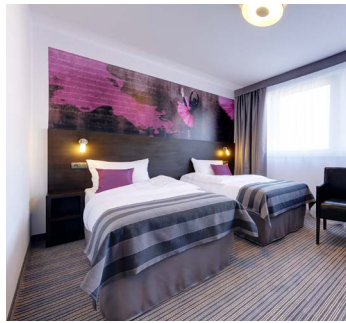

Hotel

BYTOM

*** PRIME

HOTEL SPA & WELLNESS

www.hotelprime.pl

HOTEL BYTOM PRIME

W Hotelu BYTOM PRIME mieści się 91 nowoczesnych i komfortowych pokoi z łazienkami, wyposażonych w TV-sat, bezpłatne WiFi oraz telefon. W ofercie znajdują się pokoje 1 i 2 - osobowe oraz przestronne apartamenty.

Do dyspozycji Gości pozostaje luksusowa strefa spa & wellness. Bezpłatny parking znajdujący się przy hotelu jest stale monitorowany i pomieścić może do 200 samochodów.

Hotel BYTOM PRIME to nowoczesne wnętrza, które zdobywają uznanie wymagających Gości. Wystrój pokoi utrzymany jest w stonowanych, monochromatycznych barwach. Przewodnim kolorem obiektu jest kolor magenta, spójny z identyfikacją wizualną marki PRIME. Pokoje oraz korytarze zdobią grafiki z motywami baletu, co stanowi nawiązanie do Szkoły Baletowej w Bytomiu.

Dogodna lokalizacja Hotelu oraz wizyty w hotelowym spa & wellness, Restauracji The Piano oraz pubie sprawiają, że Hotel Bytom PRIME jest doskonałą alternatywą na wypoczynek w mieście.

OFERTA

- 91 komfortowych pokoi
- pokoje typu standard, comfort, premium
- pokoje 1, 2 - osobowe z łazienką, TV, telefonem
- luksusowe spa & wellness
- bezpłatne WiFi
- bezpłatny, monitorowany parking